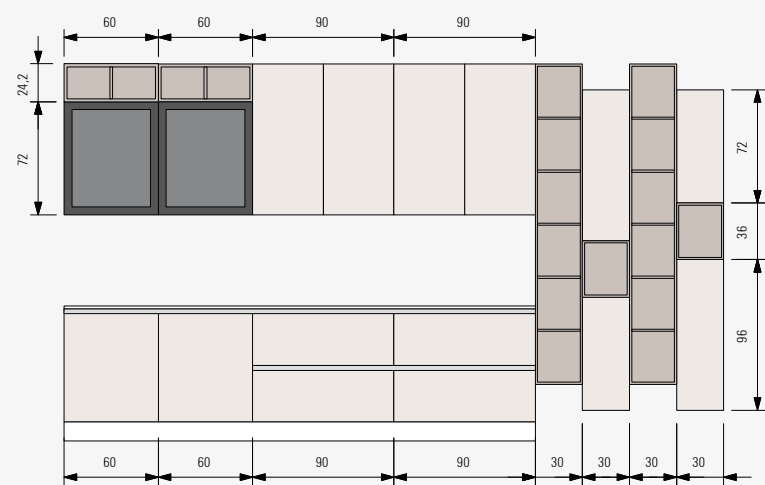

Il programma di Zen si compone anche delle ante grigliate col telaio in alluminio anodizzato nel colore nero.  
I cestoni funzionali, diventano eleganti all'apertura se muniti di spondine laterali in vetro, disponibili su richiesta.