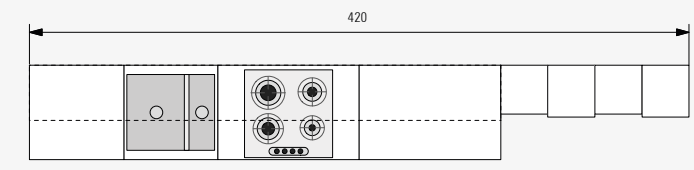

Il programma di Zen si compone anche delle ante grigliate col telaio in alluminio anodizzato nel colore nero.
I cestoni funzionali, diventano eleganti all'apertura se muniti di spondine laterali in vetro, disponibili su richiesta.

The Zen range also comprises grille doors with a black anodised aluminium frame.
The functional baskets turn into stylish features when opened if they are fitted with glass sides, which are available upon request.

La collection Zen se compose également de portes à grille avec cadre en aluminium anodisé couleur noir.
Les paniers fonctionnels deviennent encore plus élégants à l'ouverture si ils sont équipés de bordures latérales en verre, disponibles à la demande.