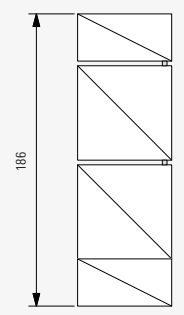

The Zen range also comprises grille doors with a black anodised aluminium frame.
The functional baskets turn into stylish features when opened if they are fitted with glass sides, which are available upon request.

La collection Zen se compose également de portes à grille avec cadre en aluminium anodisé couleur noir.
Les paniers fonctionnels deviennent encore plus élégants à l'ouverture si ils sont équipés de bordures latérales en verre, disponibles à la demande.