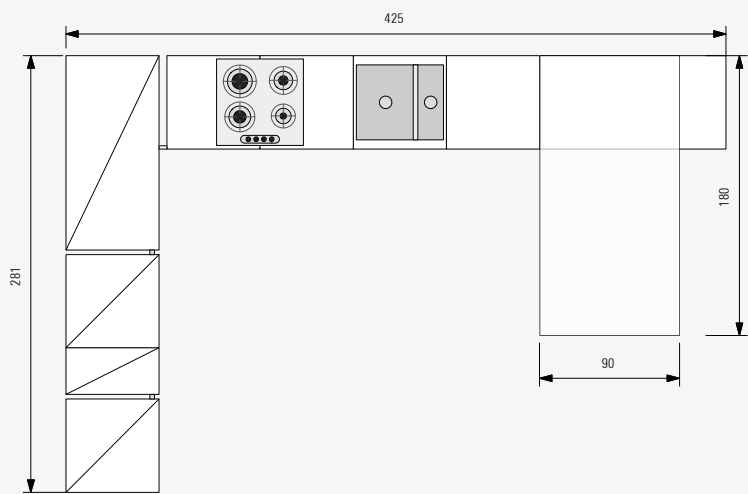

Une cuisine telle que Zen aux géométries bien définies recourt à des accessoires de design comme la hotte Elica, modèle Édith classic, le mitigeur et l'évier Elleci en Vitrotek avec protection antibactérienne.