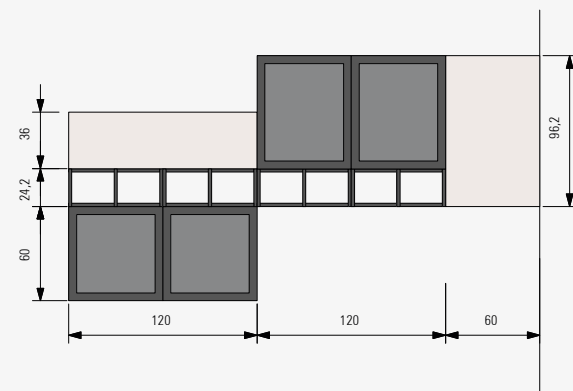

# MOBILTURI ZEN

ANTE E FRONTALI CASSETTI . DOORS AND DRAWER FRONTS . PORTES ET FAÇADES TIROIRS

Anta in nobilitato, spessore 22 mm con rivestimento in melaminico.  
Sagomatura inclinata su un lato con bordi in tinta.