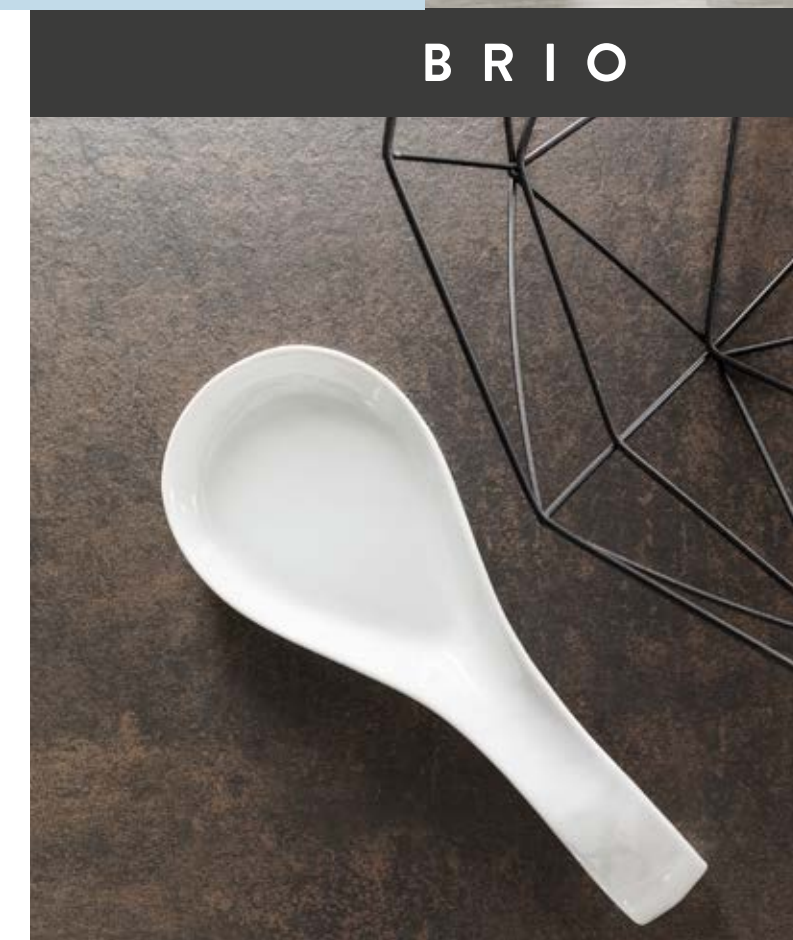

M o b i l t u r i

B R I O