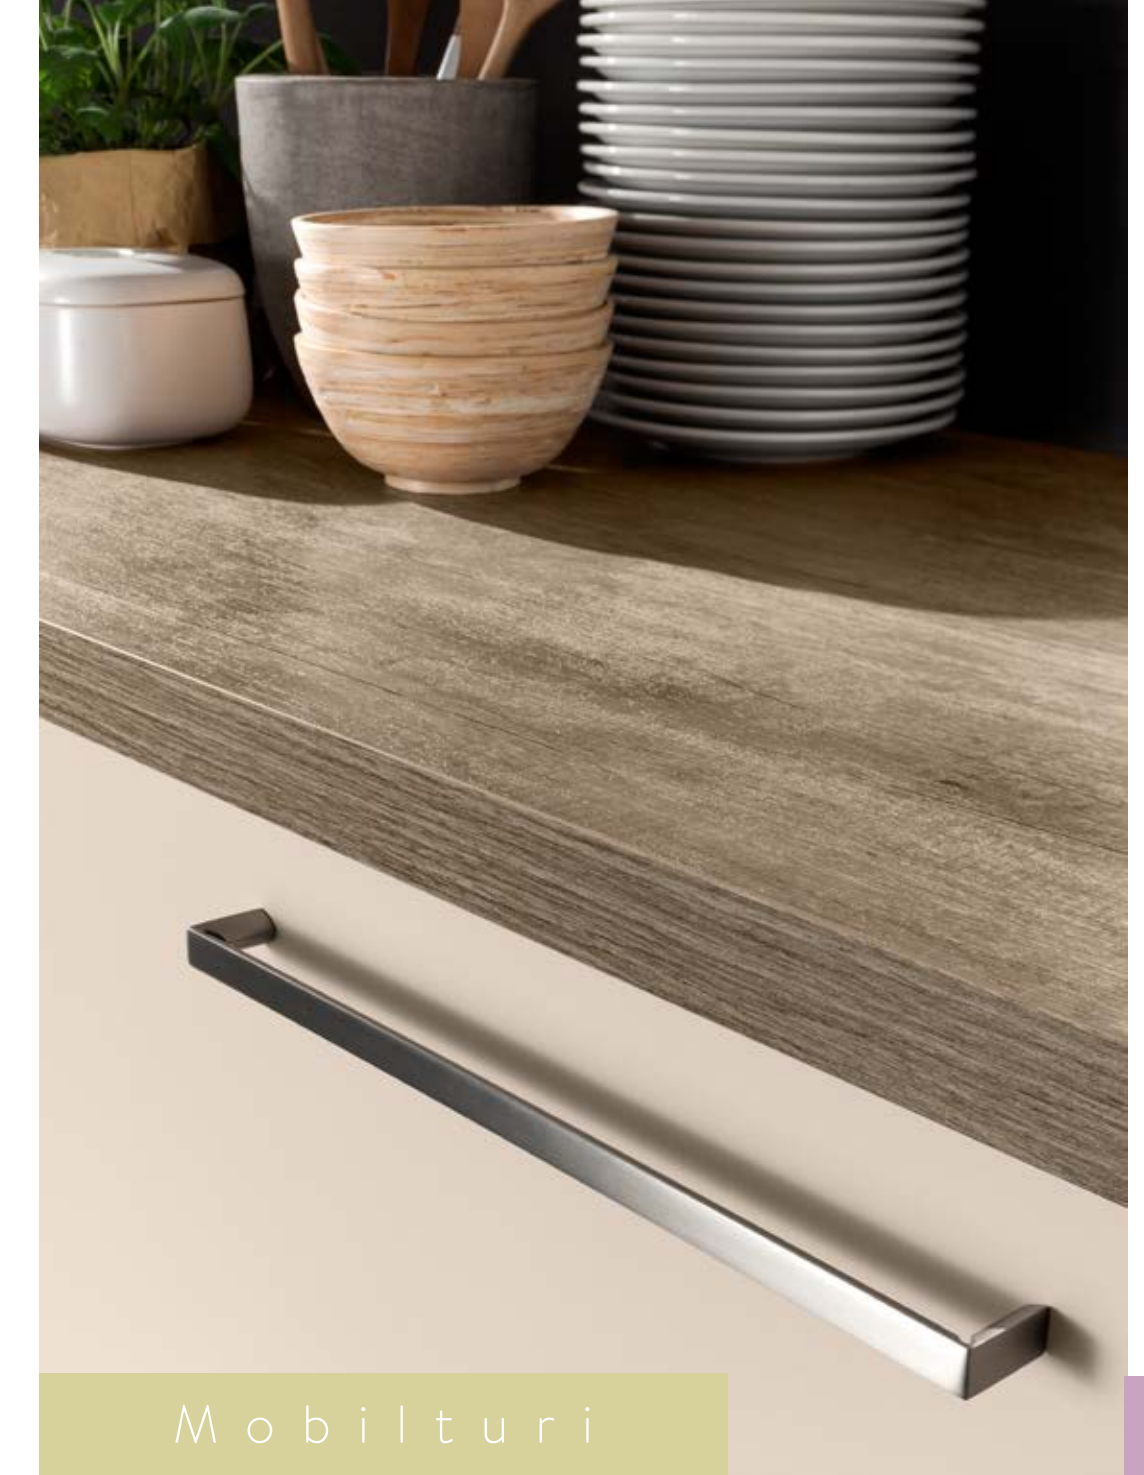

/ 0 4

OLTRE L'ESTETICA, BRIO OFFRE SOLUZIONI TECNOLOGICHE E FUNZIONALI. ILLUMINAZIONE A LED, CESTONI AD ESTRAZIONE TOTALE UNITI A PENSILI CON APERTURA A VASISTAS FANNO DI QUESTA CUCINA UN PARTNER IDEALE IN OGNI MOMENTO DELLA GIORNATA.

In addition to aesthetic appeal, Brio also offers technological and functional solutions. Led lighting, fully-extractable baskets, and wall-mounted cabinets with transom openings make this kitchen an ideal partner for any time of the day.

Outre l'esthétique, Brio offre des solutions technologiques et fonctionnelles. Un éclairage à led, des paniers totalement extractibles combinés avec des éléments hauts à ouverture par vasistas font de cette cuisine un partenaire idéal à tout moment de la journée.