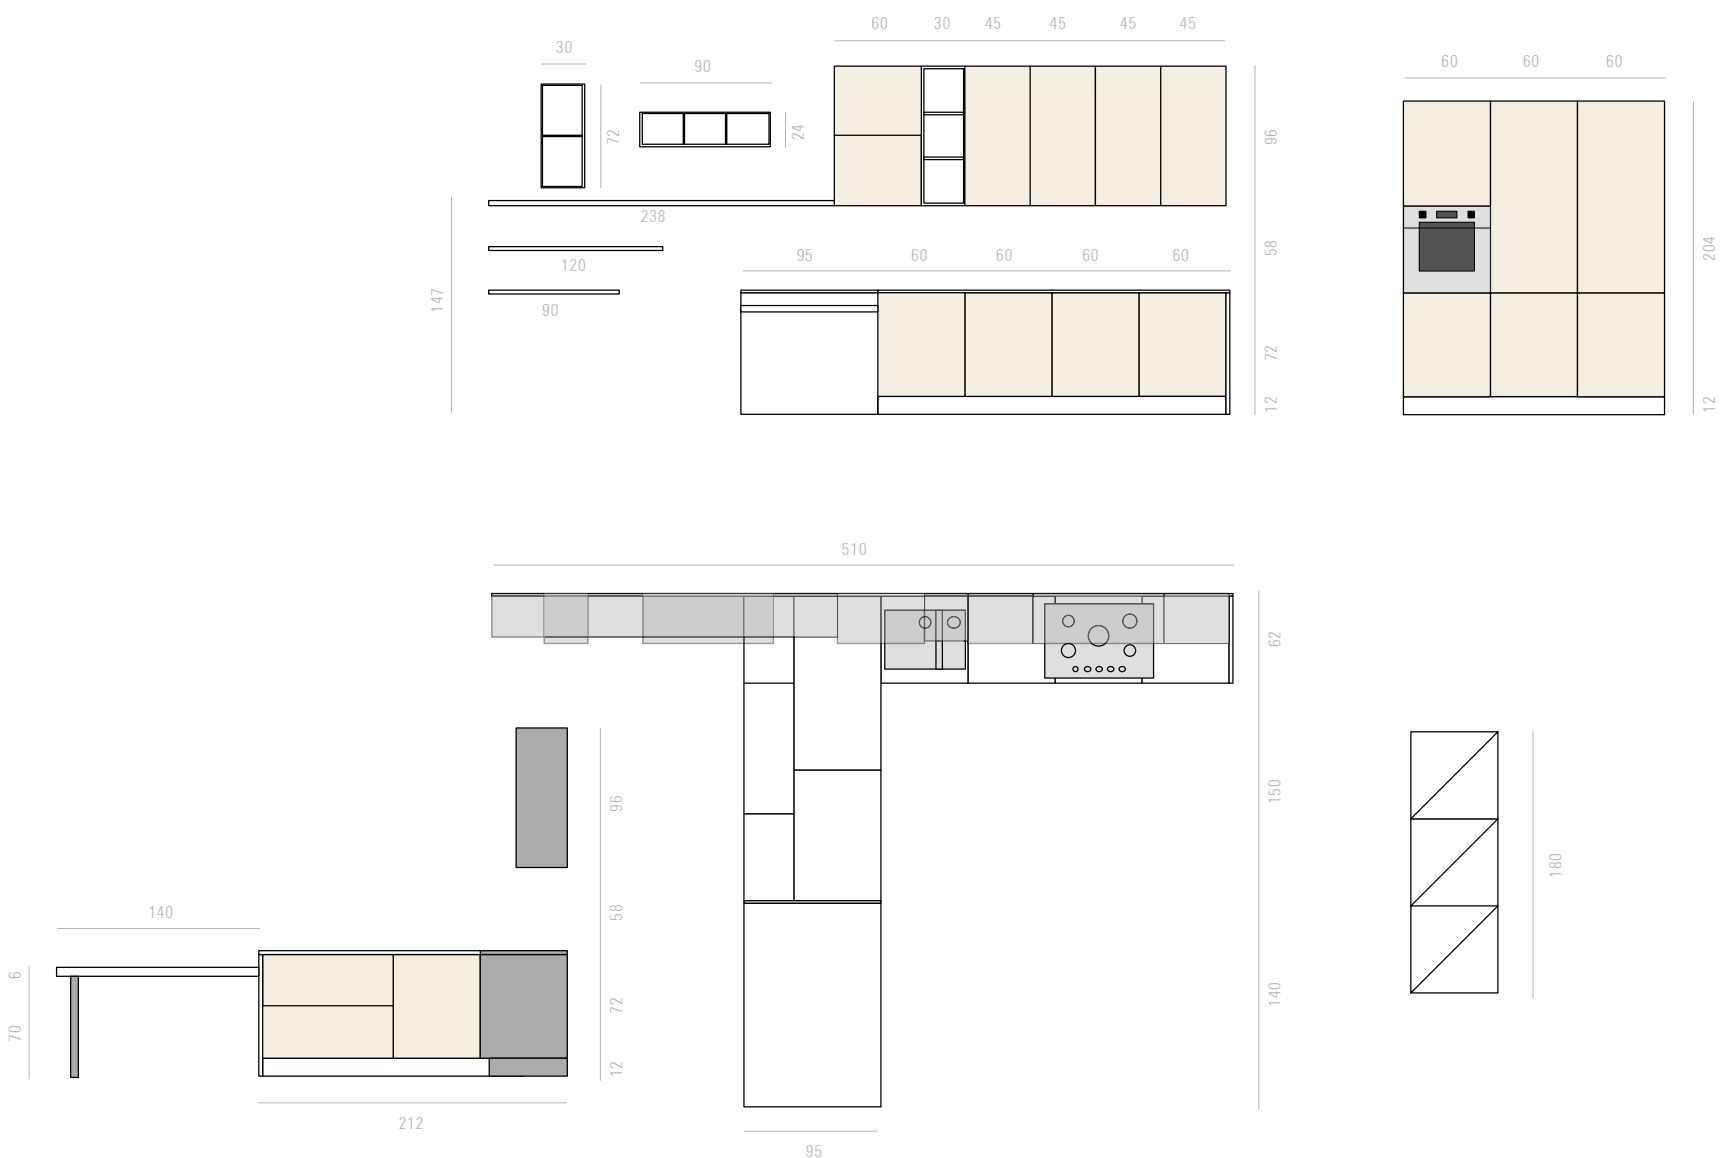

Mobilturi

B R I O

NON UNA SEMPLICE CUCINA MA UN PROGRAMMA
CHE SI FONDE FINO ALL'AREA LIVING.
BRIO DIVENTA COSÌ LA PROTAGONISTA
DELLA CASA.

Much more than a simple kitchen: a composition
that even melds with the living area.
Brio thus becomes the protagonist of the home.

Ce n'est pas simplement une cuisine,
mais un projet qui s'intègre dans l'espace living.
Brio devient ainsi la protagoniste de la maison.