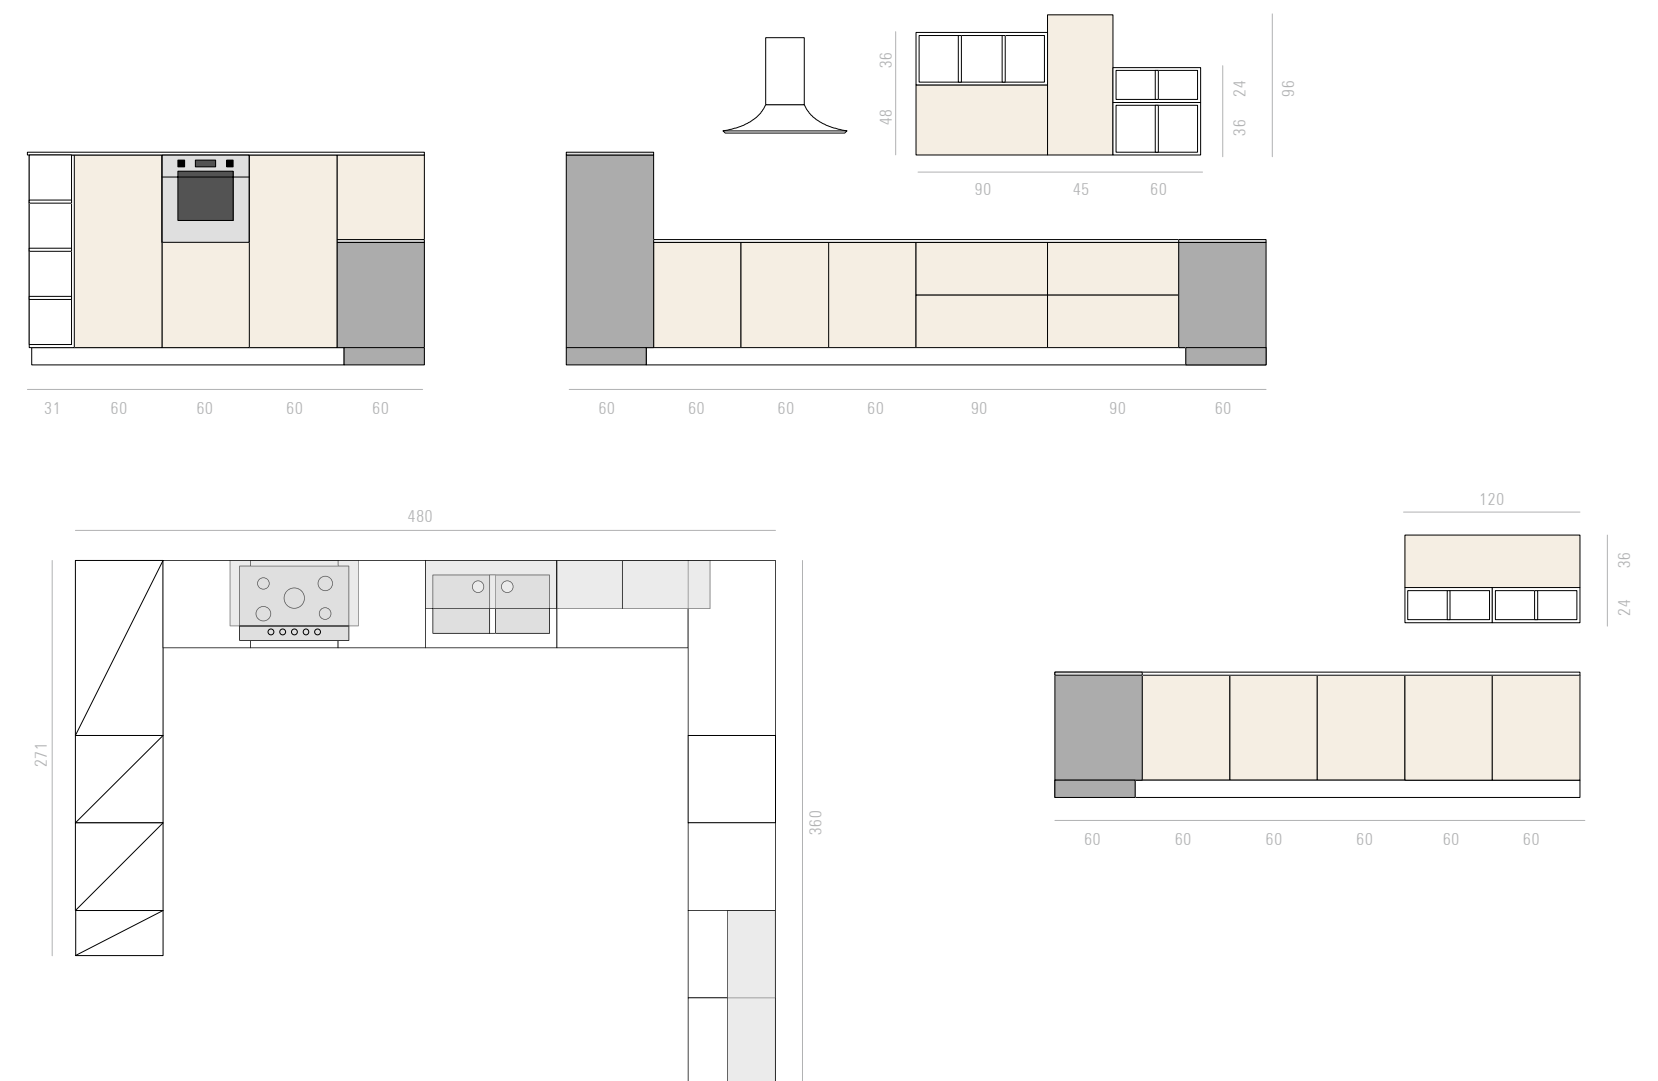

S P R I N G

SISTEMA GOLA / GROOVE SYSTEM / SYSTÈME GORGE

ANTA
DOOR
PORTE

ANTA IN NOBILITATO PREFORMING CON SUPPORTO A BASE DI PARTICELLE DI LEGNO AGGLOMERATO DI CLASSE E1, CON BORDO IN ABS ANTIURTO E RIVESTIMENTO IN MELAMINICO, SPESSORE 18 MM.